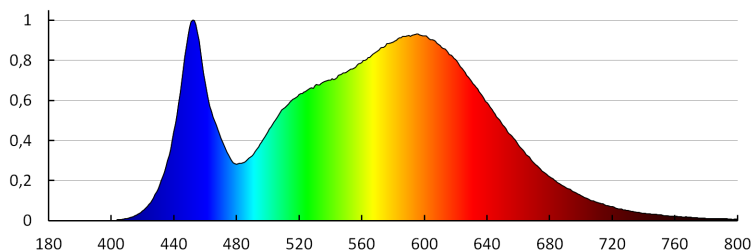

Por- és páramentes LED-lámpatest

Fényforrás felfűtési ideje [s]: ≤ 1
Fényforrás gyújtási ideje [s]: $\leq 0,5$
IK fokozat: 08
IP védettségi fokozat: 65

LOGISZTIKAI ADATOK:

Mértékegység: 1 darab
Csomagolás típusa: 9
Darabszám közbenső csomagolásban: 1
Darabszám gyűjtőcsomagolásban: 9
Nettó egységsúly [g]: 1642
Súly [g]: 1944.44
Egységcsomagolás hossza [cm]: 151.5
Egységcsomagolás szélessége [cm]: 9
Egységcsomagolás magassága [cm]: 7.5
Doboz súlya [kg]: 17.49996
Karton szélessége [cm]: 27.5
Doboz magassága [cm]: 24
Doboz hossza [cm]: 153.5
Karton térfogata [m³]: 0.10131

EGYÉB INFORMÁCIÓK::

- 5 év garancia a weblapon elérhető garancianyilatkozatnak megfelelően