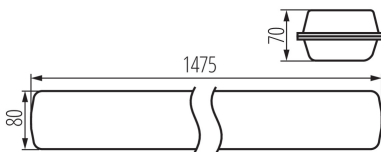

## 22608 MAH LED HI 48W-NW RYF

Por- és páramentes LED-lámpatest

5905339226082

up to  
**150** lm/W

A Kanlux MAH LED HI por- és páramentes lámpatestek magas igényekkel rendelkező felhasználók számára készültek. A Kanlux MAH LED HI lámpatesteket akár 150lm/W értéket elérő kiemelkedő fényhasznosítás jellemzi, valamint egyszerű, gyors szerelés és sorba köthetőség - ami lehetővé teszi nagy felületek megvilágítását. A Kanlux MAH LED HI lámpatestek esetében bordázott diffúzort alkalmaztunk, ami növeli a fényáramot.

### ÁLTALÁNOS ADATOK:

**Szín:** szürke  
**Beszereles helye:** szerelés: mennyezeti  
**Alkalmazás helye:** kültéri  
**Minimális távolság a megvilágított tárgytól:** 0,5m  
**A lámpatestek sorba köthetők:** igen  
**Fényerőszabályozható:** nem  
**Hossz [mm]:** 1475  
**Szélesség [mm]:** 80  
**Magasság [mm]:** 70  
**Fojtótekercekek száma:** 2  
**Integrált LED fényforrás:** igen

### MŰSZAKI ADATOK:

**Névleges feszültség [V]:** 220-240 AC  
**Névleges frekvencia [Hz]:** 50  
**Maximális teljesítmény [W]:** 48  
**Áramütés elleni védelmi osztály:** II  
**Búra anyaga:** PC  
**Dióda típusa:** LED SMD  
**Fényáram [lm]:** 6400  
**Fényforrás hasznos fényárama  $\Phi_{use}$  [lm]:** 7650  
**Fényforrás hasznos fényárama  $\Phi_{use}$  [lm]:** gömb (360°)  
**Fényforrás színe:** fehér  
**A korrelált színhőmérséklet [K]:** 4000  
**Színkonzisztencia MacAdam-féle ellipszisekben:**  $\leq 6$   
**Színvisszaadási index:** 80  
**Élettartam [h]:** 50000  
**Bekapcs/kikapcs ciklusok száma:**  $\geq 15000$   
**Sugárzási szög [°]:** 110  
**Lámpa fényereje [lm/W]:** 133  
**Környezeti hőmérséklet-tartomány, melynek a termék ki lehet téve [° C]:** -20÷40  
**Lámpaház anyaga:** PC  
**Csatlakozó típusa:** csavaros sorkapocs  
**Alkalmazott vezeték keresztmetszet-tartománya [mm<sup>2</sup>]:** 1,5÷2,5