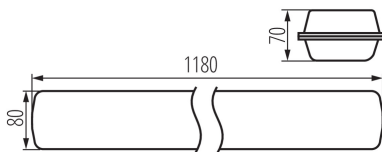

22609 MAH LED HI 26W-NW RYF

Por- és páramentes LED-lámpatest

5905339226099

up to
150 lm/W

A Kanlux MAH LED HI por- és páramentes lámpatestek magas igényekkel rendelkező felhasználók számára készültek. A Kanlux MAH LED HI lámpatesteket akár 150lm/W értéket elérő kiemelkedő fényhasznosítás jellemzi, valamint egyszerű, gyors szerelés és sorba köthetőség - ami lehetővé teszi nagy felületek megvilágítását. A Kanlux MAH LED HI lámpatestek esetében bordázott diffúzort alkalmaztunk, ami növeli a fényáramot.

ÁLTALÁNOS ADATOK:

Szín: szürke
Beszereles helye: szerelés: mennyezeti
Alkalmazás helye: kültéri
Minimális távolság a megvilágított tárgytól: 0,5m
A lámpatestek sorba köthetők: igen
Fényerőszabályozható: nem
Hossz [mm]: 1180
Szélesség [mm]: 80
Magasság [mm]: 70
Integrált LED fényforrás: igen

MŰSZAKI ADATOK:

Névleges feszültség [V]: 220-240 AC
Névleges frekvencia [Hz]: 50
Maximális teljesítmény [W]: 26
Áramütés elleni védelmi osztály: II
Búra anyaga: PC
Dióda típusa: LED SMD
Fényáram [lm]: 3900
Fényforrás színe: fehér
A korrelált színhőmérséklet [K]: 4000
Színkonzisztencia MacAdam-féle ellipszisekben: ≤ 6
Színvisszaadási index: 80
Élettartam [h]: 50000
Bekapcs/kikapcs ciklusok száma: ≥ 15000
Sugárzási szög [°]: 110
Lámpa fényereje [lm/W]: 150
Környezeti hőmérséklet-tartomány, melynek a termék ki lehet téve [° C]: $-20 \div 40$
Lámpaház anyaga: PC
Csatlakozó típusa: csavaros sorkapocs
Alkalmazott vezetékek keresztmetszet-tartománya [mm²]: $1,5 \div 2,5$
Fényforrás felfűtési ideje [s]: ≤ 1
Fényforrás gyújtási ideje [s]: $\leq 0,5$
IK fokozat: 08