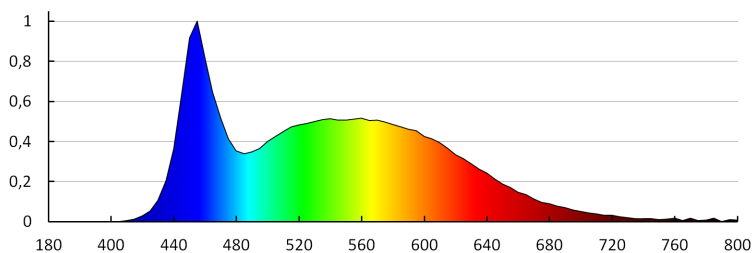

Fali lámpatest

LOGISZTIKAI ADATOK:

Mértékegység: 1 darab
Csomagolás típusa: 40
Darabszám közbenső csomagolásban: 1
Darabszám gyűjtőcsomagolásban: 40
Nettó egység súly [g]: 190
Súly [g]: 240
Egységcsomagolás hossza [cm]: 13.5
Egységcsomagolás szélessége [cm]: 3.5
Egységcsomagolás magassága [cm]: 13.5
Doboz súlya [kg]: 9.6
Karton szélessége [cm]: 21
Doboz magassága [cm]: 29
Doboz hossza [cm]: 56
Karton térfogata [m³]: 0.034104

KANLUX S.A. (kat 22770) CROTO LED GR-L / Krzywa rozsyłu światła (biegunowo)