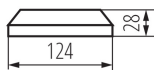

Fali lámpatest