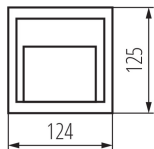

Fali lámpatest