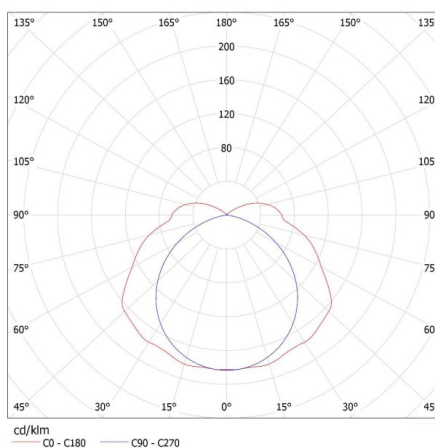

KANLUX S.A. (kat 22800) MAH PLUS-236/4LED/ + GLASSv3 / LDC (Polar)