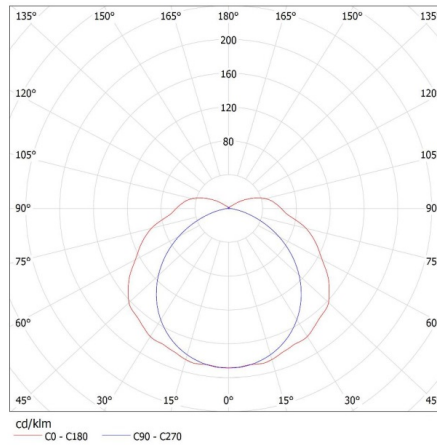

22800 MAH PLUS-236/4LED/PC

Por- és páramentes lámpatest LED fénycsőhöz

KANLUX S.A. (kat 22800) MAH PLUS-236/4LED/ i GLASSv2 / Krzywa rozsyłu światła (biegunowo)