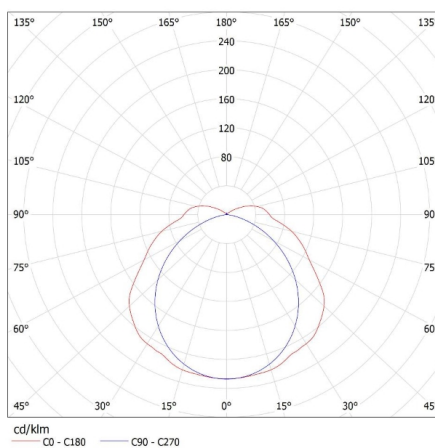

EGYÉB INFORMÁCIÓK::

- az MAH PLUS 4 LED/PC lámpatestekhez T8 LED 220-240 V~; 50/60 Hz egyoldali megtáplálású fénycső való

KANLUX S.A. (kat 22800) MAH PLUS-236/4LED/ + GLASSv4 / LDC (Polar)