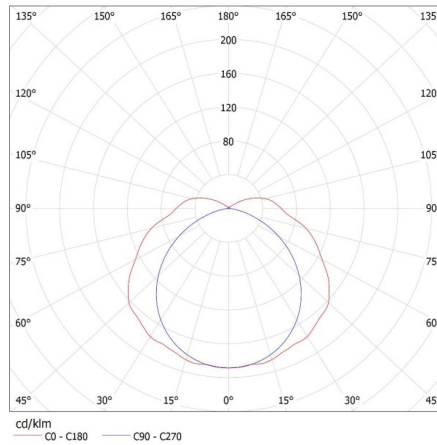

KANLUX S.A. (kat 22801) MAH PLUS-258/4LED/ i T8 Miledo / Krzywa rozsyłu światła (biegunowo)

22801 MAH PLUS-258/4LED/PC

Por- és páramentes lámpatest LED fénycsőhöz