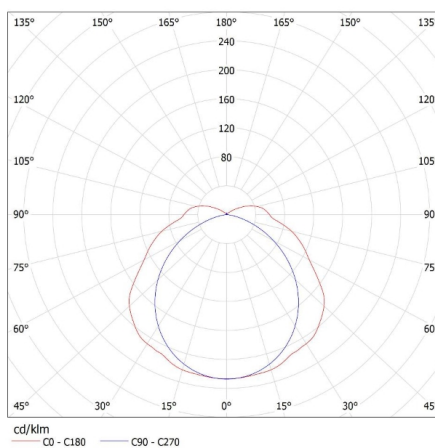

EGYÉB INFORMÁCIÓK::

- az MAH PLUS 4 LED/PC lámpatestekhez T8 LED 220-240 V~; 50/60 Hz egyoldali megtáplálású fénycső való

KANLUX S.A. (kat 22801) MAH PLUS-258/4LED/ + GLASSv4 / LDC (Polar)