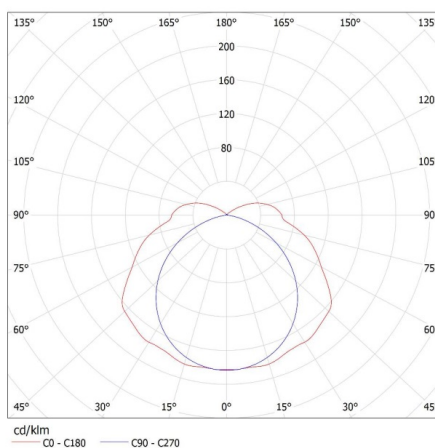

KANLUX S.A. (kat 22801) MAH PLUS-258/4LED/ i GLASSv2 / Krzywa rozsyłu światła (biegunowo)

KANLUX S.A. (kat 22801) MAH PLUS-258/4LED/ + GLASSv3 / LDC (Polar)