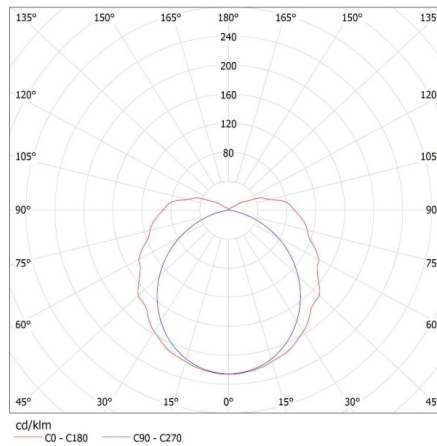

Doboz súlya [kg]: 13.40001
Karton szélessége [cm]: 30
Doboz magassága [cm]: 21.5
Doboz hossza [cm]: 129
Karton térfogata [m³]: 0.083205

KANLUX S.A. (kat 22802) MAH PLUS-136/4LED/PC + GLASSv4 / LDC (Polar)