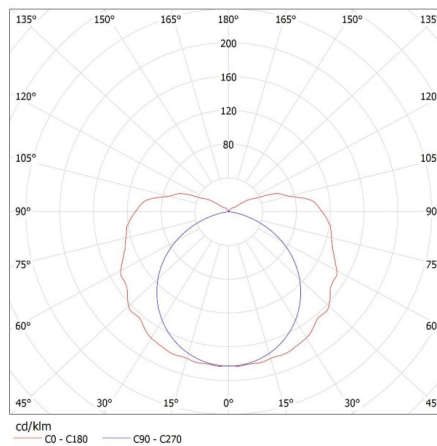

KANLUX S.A. (kat 22802) MAH PLUS-136/4LED/PC + GLASSv3 / LDC (Polar)