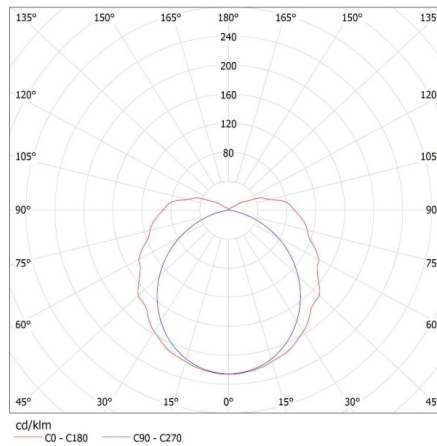

Doboz súlya [kg]: 14.3
Karton szélessége [cm]: 22
Doboz magassága [cm]: 28
Doboz hossza [cm]: 160
Karton térfogata [m³]: 0.09856

KANLUX S.A. (kat 22803) MAH PLUS-158/4LED/PC + GLASSv4 / LDC (Polar)