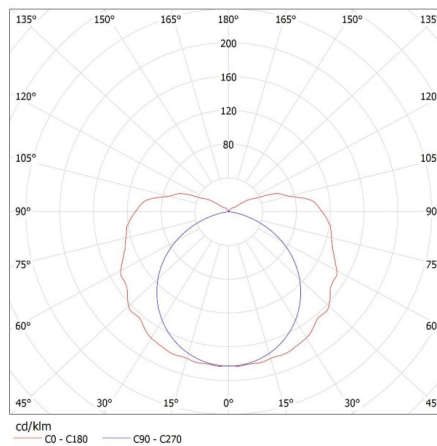

KANLUX S.A. (kat 22803) MAH PLUS-158/4LED/PC + GLASSv3 / LDC (Polar)