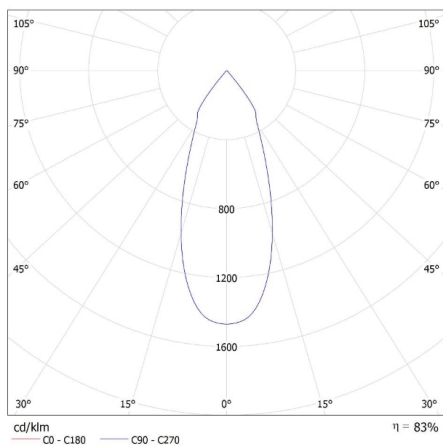

KANLUX S.A. (kat 22842) HIMA LED 23W-NW-B / LDC (Polar)