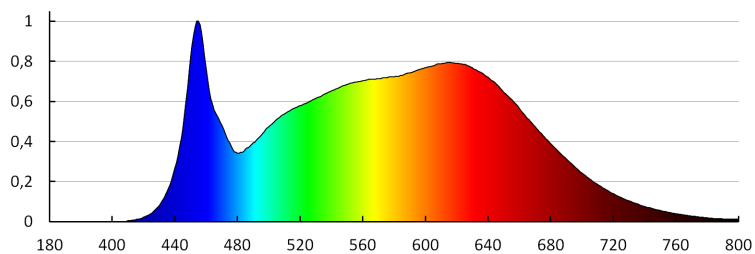

EGYÉB INFORMÁCIÓK::

- 5 év garancia a weblapon elérhető garancianyilatkozatnak megfelelően

KANLUX S.A. (kat 22842) HIMA LED 23W-NW-B / LDC (Polar)