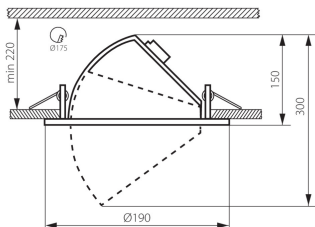

Mélysugárzó lámpatest