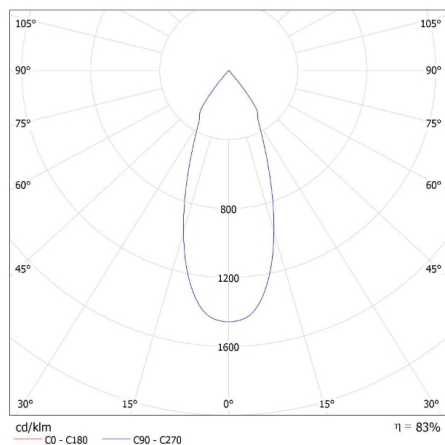

KANLUX S.A. (kat 22843) HIMA LED 33W-NW-W / LDC (Polar)