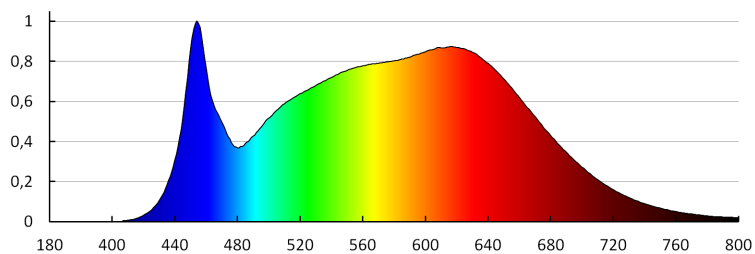

EGYÉB INFORMÁCIÓK::

- 5 év garancia a weblapon elérhető garancianyilatkozatnak megfelelően

KANLUX S.A. (kat 22843) HIMA LED 33W-NW-W / LDC (Polar)