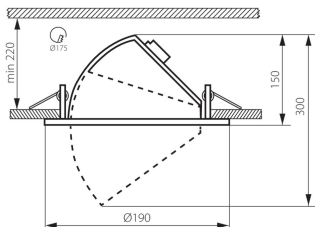

Mélysugárzó lámpatest