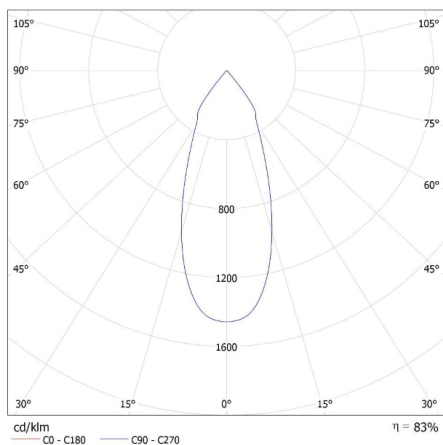

KANLUX S.A. (kat 22844) HIMA LED 33W-NW-B / LDC (Polar)