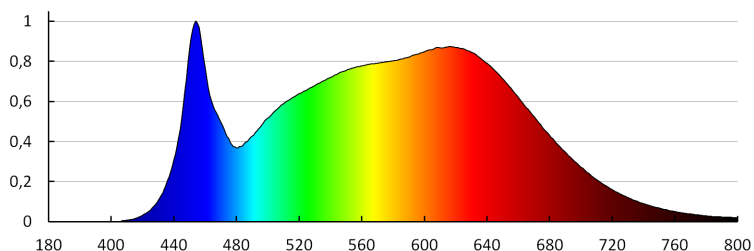

EGYÉB INFORMÁCIÓK::

- 5 év garancia a weblapon elérhető garancianyilatkozatnak megfelelően

KANLUX S.A. (kat 22844) HIMA LED 33W-NW-B / LDC (Polar)