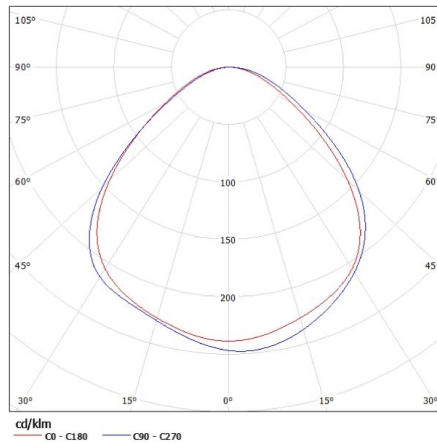

KANLUX S.A. (kat 23123) JASMIN 270-W / Krzywa rozsytu światła (biegunowo)