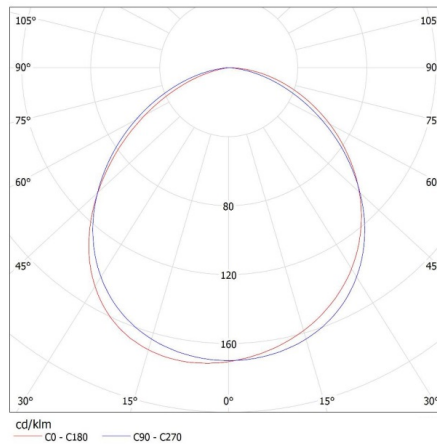

KANLUX S.A. (kat 23123) JASMIN 270-W + XLED / LDC (Polar)

KANLUX S.A. (kat 23123) JASMIN 270-W + IQ-LED / LDC (Polar)