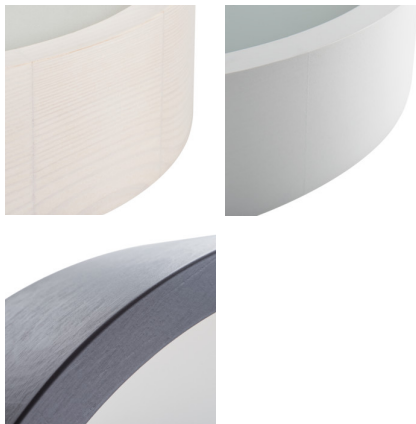

Mennyezeti lámpa

5905339231246

Az egyedi, egyben stílusos kerek Kanlux JASMIN lámpatesteket modern és vonzó design jellemzi. A termék lámpaháza fából és egyenletes fényeloszlást biztosító homokfúvott (opál) üvegből készült. A fa és az üveg klasszikus ötvözésének köszönhetően a lámpatest univerzális világítási megoldást biztosít.

### ÁLTALÁNOS ADATOK:

**Szín:** sonoma tölgy

**Beszereles helye:** szerelés: oldalfali, szerelés: mennyezeti

**Alkalmazás helye:** beltéri

**Minimális távolság a megvilágított tárgytól:** 0,5m

**Normál gyúlékony anyagú felületekre szerelhető:** nem