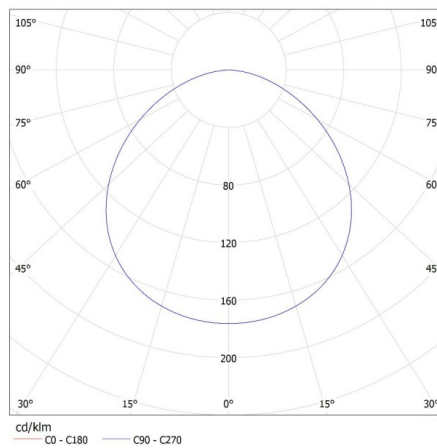

Doboz súlya [kg]: 2.27
Karton szélessége [cm]: 40
Doboz magassága [cm]: 10.5
Doboz hossza [cm]: 40
Karton térfogata [m³]: 0.0168

KANLUX S.A. (kat 23124) JASMIN 370-W + IQ-LED / LDC (Polar)