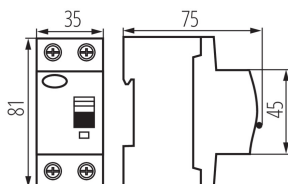

23180 KRD6-2/25/30

Életvédelmi relé, 2P

5905339231802

Életvédelmi relé: kiegészítő érintésvédelem biztosítására szolgál, szinuszos váltakozó áramú (AC típusú) és szinuszos váltakozó és pulzáló egyenáramú (A típusú) áramkörökben.

ÁLTALÁNOS ADATOK:

Szín: fehér

Beszereles helye: TH35 sínre

Szabvány: PN-EN 61008-1

MŰSZAKI ADATOK:

Névleges feszültség [V]: 230 AC

Névleges áram [A]: 25

Névleges frekvencia [Hz]: 50

Környezeti hőmérséklet-tartomány, melynek a termék ki lehet téve [° C]: -25÷40

Áram-védőkapcsoló típusa: AC

Modulok száma: 2

Névleges differenciál áram [mA]: 30

IP védettségi fokozat: 20

Pólusok száma: 2

LOGISZTIKAI ADATOK:

Csomagolás típusa: 60

Darabszám közbenső csomagolásban: 1

Darabszám gyűjtőcsomagolásban: 60

Nettó egységsúly [g]: 210

Súly [g]: 242.33

Egységcsomagolás hossza [cm]: 9

Egységcsomagolás szélessége [cm]: 4

Egységcsomagolás magassága [cm]: 8.5

Doboz súlya [kg]: 14.5398

Karton szélessége [cm]: 28

Doboz magassága [cm]: 18.5

Doboz hossza [cm]: 47

Karton térfogata [m³]: 0.024346