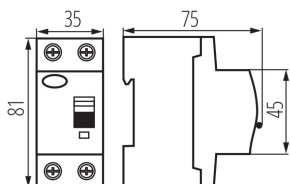

23181 KRD6-2/40/30

Életvédelmi relé, 2P

5905339231819

Életvédelmi relé: kiegészítő érintésvédelem biztosítására szolgál, szinuszos váltakozó áramú (AC típusú) és szinuszos váltakozó és pulzáló egyenáramú (A típusú) áramkörökben.

ÁLTALÁNOS ADATOK:

Szín: fehér

Beszereles helye: TH35 sínre

Szabvány: PN-EN 61008-1

MŰSZAKI ADATOK:

Névleges feszültség [V]: 230 AC

Névleges áram [A]: 40

Névleges frekvencia [Hz]: 50

Környezeti hőmérséklet-tartomány, melynek a termék ki lehet téve [° C]: -25÷40

Áram-védőkapcsoló típusa: AC

Modulok száma: 2

Névleges differenciál áram [mA]: 30

IP védettségi fokozat: 20

Pólusok száma: 2

LOGISZTIKAI ADATOK:

Csomagolás típusa: 60

Darabszám közbenső csomagolásban: 1

Darabszám gyűjtőcsomagolásban: 60

Nettó egységsúly [g]: 210

Súly [g]: 242.33

Egységcsomagolás hossza [cm]: 9

Egységcsomagolás szélessége [cm]: 8

Egységcsomagolás magassága [cm]: 8

Doboz súlya [kg]: 14.5398

Karton szélessége [cm]: 28

Doboz magassága [cm]: 18.5

Doboz hossza [cm]: 47

Karton térfogata [m³]: 0.024346