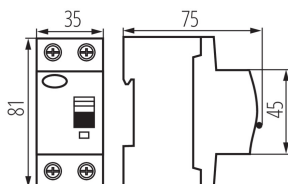

23182 KRD6-2/63/30

Életvédelmi relé, 2P

5905339231826

Életvédelmi relé: kiegészítő érintésvédelem biztosítására szolgál, szinuszos váltakozó áramú (AC típusú) és szinuszos váltakozó és pulzáló egyenáramú (A típusú) áramkörökben.

ÁLTALÁNOS ADATOK:

Szín: fehér

Beszereles helye: TH35 sínre

Szabvány: PN-EN 61008-1

MŰSZAKI ADATOK:

Névleges feszültség [V]: 230 AC

Névleges áram [A]: 63

Névleges frekvencia [Hz]: 50

Környezeti hőmérséklet-tartomány, melynek a termék ki lehet téve [° C]: -25÷40

Áram-védőkapcsoló típusa: AC

Modulok száma: 2

Névleges differenciál áram [mA]: 30

IP védettség fokozat: 20

Pólusok száma: 2

LOGISZTIKAI ADATOK:

Csomagolás típusa: 60

Darabszám közbenső csomagolásban: 1

Darabszám gyűjtőcsomagolásban: 60

Nettó egység súly [g]: 210

Súly [g]: 242.17

Egységcsomagolás hossza [cm]: 9

Egységcsomagolás szélessége [cm]: 8

Egységcsomagolás magassága [cm]: 8

Doboz súlya [kg]: 14.5302

Karton szélessége [cm]: 28

Doboz magassága [cm]: 18.5

Doboz hossza [cm]: 47

Karton térfogata [m³]: 0.024346