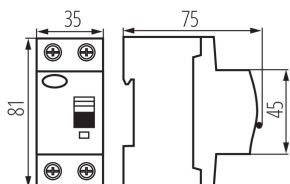

23189 KRD6-2/40/30-A

Életvédelmi relé, 2P

5905339231895

Életvédelmi relé: kiegészítő érintésvédelem biztosítására szolgál, szinuszos váltakozó áramú (AC típusú) és szinuszos váltakozó és pulzáló egyenáramú (A típusú) áramkörökben.

ÁLTALÁNOS ADATOK:

Szín: fehér

Beszereles helye: TH35 sínre

Szabvány: PN-EN 61008-1

MŰSZAKI ADATOK:

Névleges feszültség [V]: 230 AC

Névleges áram [A]: 40

Névleges frekvencia [Hz]: 50

Környezeti hőmérséklet-tartomány, melynek a termék ki lehet téve [° C]: -25÷40

Áram-védőkapcsoló típusa: A

Modulok száma: 2

Névleges differenciál áram [mA]: 30

IP védettségi fokozat: 20

Pólusok száma: 2

LOGISZTIKAI ADATOK:

Csomagolás típusa: 60

Darabszám közbenső csomagolásban: 1

Darabszám gyűjtőcsomagolásban: 60

Nettó egységsúly [g]: 210

Súly [g]: 242.17

Egységcsomagolás hossza [cm]: 9

Egységcsomagolás szélessége [cm]: 8

Egységcsomagolás magassága [cm]: 8

Doboz súlya [kg]: 14.5302

Karton szélessége [cm]: 28

Doboz magassága [cm]: 18.5

Doboz hossza [cm]: 47

Karton térfogata [m³]: 0.024346