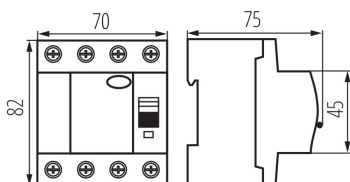

23197 KRD6-4/100/30

Életvédelmi relé, 4P

5905339231970

Életvédelmi relé: kiegészítő érintésvédelem biztosítására szolgál, szinuszos váltakozó áramú (AC típusú) és szinuszos váltakozó és pulzáló egyenáramú (A típusú) áramkörökben.

ÁLTALÁNOS ADATOK:

Szín: fehér

Beszereles helye: TH35 sínre

Szabvány: PN-EN 61008-1

MŰSZAKI ADATOK:

Névleges feszültség [V]: 400 AC

Névleges áram [A]: 100

Névleges frekvencia [Hz]: 50

Környezeti hőmérséklet-tartomány, melynek a termék ki lehet téve [° C]: -25÷40

Alkalmazott vezeték keresztmetszet-tartománya [mm²]: do 35

Áram-védőkapcsoló típusa: AC

Modulok száma: 4

Névleges differenciál áram [mA]: 30

IP védettség fokozat: 20

Pólusok száma: 4

LOGISZTIKAI ADATOK:

Csomagolás típusa: 30

Darabszám közbenső csomagolásban: 1

Darabszám gyűjtőcsomagolásban: 30

Nettó egységsúly [g]: 340

Súly [g]: 390.67

Egységcsomagolás hossza [cm]: 9

Egységcsomagolás szélessége [cm]: 8

Egységcsomagolás magassága [cm]: 8

Doboz súlya [kg]: 11.7201

Karton szélessége [cm]: 28

Doboz magassága [cm]: 18.5

Doboz hossza [cm]: 47

Karton térfogata [m³]: 0.024346