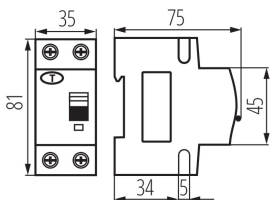

23211 KRO6-2/B25/30

FI relé kismegszakítóval, 6kA, 2P

5905339232113

Kismegszakítóval egybeépített életvédelmi relé: a hálózatban és a berendezésekben fellépő túlterhelés, zárlatok elleni védelmére, valamint elektromos áramkörök megszakítására szolgál, védi az embert áramütés ellen.

ÁLTALÁNOS ADATOK:

Szín: fehér

Beszereles helye: na szynę TH35

Szabvány: PN-EN 61009 -1

Hossz [mm]: 75

Szélesség [mm]: 35

Magasság [mm]: 81

MŰSZAKI ADATOK:

Névleges feszültség [V]: 230 AC

Névleges áram [A]: 25

Névleges frekvencia [Hz]: 50

Környezeti hőmérséklet-tartomány, melynek a termék ki lehet téve [° C]: -25÷40

Alkalmazott vezetékek keresztmetszet-tartománya [mm²]:

10÷16

Áram-védőkapcsoló típusa: AC

Kioldási jellemzők: B

Áramkorlátozási osztály: 3

Modulok száma: 2

Névleges differenciál áram [mA]: 30

Névleges zárlati áram [A]: 6000

IP védettség fokozat: 20

Pólusok száma: 2

LOGISZTIKAI ADATOK:

Csomagolás típusa: 60

Darabszám közbenső csomagolásban: 1

Darabszám gyűjtőcsomagolásban: 60

Nettó egység súly [g]: 180

Súly [g]: 212.33

Egységcsomagolás hossza [cm]: 9

Egységcsomagolás szélessége [cm]: 4

Egységcsomagolás magassága [cm]: 8

Doboz súly [kg]: 12.7398

Karton szélessége [cm]: 28