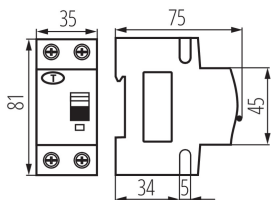

23212 KRO6-2/B16/30-A

FI relé kismegszakítóval, 6kA, 2P

5905339232120

Kismegszakítóval egybeépített életvédelmi relé: a hálózatban és a berendezésekben fellépő túlterhelés, zárlatok elleni védelmére, valamint elektromos áramkörök megszakítására szolgál, védi az embert áramütés ellen.

ÁLTALÁNOS ADATOK:

Szín: fehér

Beszereles helye: na szynę TH35

Szabvány: PN-EN 61009 -1

Hossz [mm]: 75

Szélesség [mm]: 35

Magasság [mm]: 81

MŰSZAKI ADATOK:

Névleges feszültség [V]: 230 AC

Névleges áram [A]: 16

Névleges frekvencia [Hz]: 50

Környezeti hőmérséklet-tartomány, melynek a termék ki lehet téve [° C]: -25÷40

Alkalmazott vezeték keresztmetszet-tartománya [mm²]:
10÷16

Áram-védőkapcsoló típusa: A

Kioldási jellemzők: B

Áramkorlátozási osztály: 3

Modulok száma: 2

Névleges differenciál áram [mA]: 30

Névleges zárlati áram [A]: 6000

IP védettség fokozat: 20

Pólusok száma: 2

LOGISZTIKAI ADATOK:

Csomagolás típusa: 60

Darabszám közbenső csomagolásban: 1

Darabszám gyűjtőcsomagolásban: 60

Nettó egység súly [g]: 180

Súly [g]: 212.33

Egységcsomagolás hossza [cm]: 9

Egységcsomagolás szélessége [cm]: 4

Egységcsomagolás magassága [cm]: 8

Doboz súly [kg]: 12.7398

Karton szélessége [cm]: 28