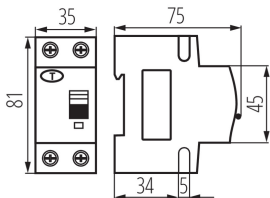

23213 KRO6-2/B10/30

FI relé kismegszakítóval, 6kA, 2P

5905339232137

Kismegszakítóval egybeépített életvédelmi relé: a hálózatban és a berendezésekben fellépő túlterhelés, zárlatok elleni védelmére, valamint elektromos áramkörök megszakítására szolgál, védi az embert áramütés ellen.

ÁLTALÁNOS ADATOK:

Szín: fehér

Beszereles helye: na szynę TH35

Szabvány: PN-EN 61009 -1

Hossz [mm]: 75

Szélesség [mm]: 35

Magasság [mm]: 81

MŰSZAKI ADATOK:

Névleges feszültség [V]: 230 AC

Névleges áram [A]: 10

Névleges frekvencia [Hz]: 50

Környezeti hőmérséklet-tartomány, melynek a termék ki lehet téve [° C]: -25÷40

Alkalmazott vezeték keresztmetszet-tartománya [mm²]:
10÷16

Áram-védőkapcsoló típusa: AC

Kioldási jellemzők: B

Áramkorlátozási osztály: 3

Modulok száma: 2

Névleges differenciál áram [mA]: 30

Névleges zárlati áram [A]: 6000

IP védettség fokozat: 20

Pólusok száma: 2

LOGISZTIKAI ADATOK:

Csomagolás típusa: 60

Darabszám közbenső csomagolásban: 1

Darabszám gyűjtőcsomagolásban: 60

Nettó egység súly [g]: 180

Súly [g]: 212.33

Egységcsomagolás hossza [cm]: 9

Egységcsomagolás szélessége [cm]: 4

Egységcsomagolás magassága [cm]: 8

Doboz súly [kg]: 12.7398

Karton szélessége [cm]: 28