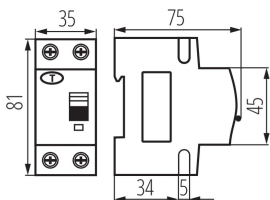

23215 KRO6-2/C10/30

FI relé kismegszakítóval, 6kA, 2P

5905339232151

Kismegszakítóval egybeépített életvédelmi relé: a hálózatban és a berendezésekben fellépő túlterhelés, zárlatok elleni védelmére, valamint elektromos áramkörök megszakítására szolgál, védi az embert áramütés ellen.

ÁLTALÁNOS ADATOK:

Szín: fehér

Beszereles helye: na szynę TH35

Szabvány: PN-EN 61009 -1

Hossz [mm]: 75

Szélesség [mm]: 35

Magasság [mm]: 81

MŰSZAKI ADATOK:

Névleges feszültség [V]: 230 AC

Névleges áram [A]: 10

Névleges frekvencia [Hz]: 50

Környezeti hőmérséklet-tartomány, melynek a termék ki lehet téve [° C]: -25÷40

Alkalmazott vezeték keresztmetszet-tartománya [mm²]:
10÷16

Áram-védőkapcsoló típusa: AC

Kioldási jellemzők: C

Áramkorlátozási osztály: 3

Modulok száma: 2

Névleges differenciál áram [mA]: 30

Névleges zárlati áram [A]: 6000

IP védettség fokozat: 20

Pólusok száma: 2

LOGISZTIKAI ADATOK:

Csomagolás típusa: 60

Darabszám közbenső csomagolásban: 1

Darabszám gyűjtőcsomagolásban: 60

Nettó egység súly [g]: 180

Súly [g]: 212.17

Egységcsomagolás hossza [cm]: 9

Egységcsomagolás szélessége [cm]: 4

Egységcsomagolás magassága [cm]: 8

Doboz súly [kg]: 12.7302

Karton szélessége [cm]: 28