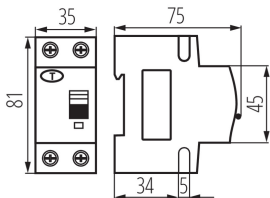

23219 KRO6-2/B20/30

FI relé kismegszakítóval, 6kA, 2P

5905339232199

Kismegszakítóval egybeépített életvédelmi relé: a hálózatban és a berendezésekben fellépő túlterhelés, zárlatok elleni védelmére, valamint elektromos áramkörök megszakítására szolgál, védi az embert áramütés ellen.

ÁLTALÁNOS ADATOK:

Szín: fehér

Beszereles helye: na szynę TH35

Szabvány: PN-EN 61009 -1

Hossz [mm]: 75

Szélesség [mm]: 35

Magasság [mm]: 81

MŰSZAKI ADATOK:

Névleges feszültség [V]: 230 AC

Névleges áram [A]: 20

Névleges frekvencia [Hz]: 50

Környezeti hőmérséklet-tartomány, melynek a termék ki lehet téve [° C]: -25÷40

Alkalmazott vezeték keresztmetszet-tartománya [mm²]:
10÷16

Áram-védőkapcsoló típusa: AC

Kioldási jellemzők: B

Áramkorlátozási osztály: 3

Modulok száma: 2

Névleges differenciál áram [mA]: 30

Névleges zárlati áram [A]: 6000

IP védettség fokozat: 20

Pólusok száma: 2

LOGISZTIKAI ADATOK:

Csomagolás típusa: 60

Darabszám közbenső csomagolásban: 1

Darabszám gyűjtőcsomagolásban: 60

Nettó egység súly [g]: 180

Súly [g]: 212.17

Egységcsomagolás hossza [cm]: 9

Egységcsomagolás szélessége [cm]: 4

Egységcsomagolás magassága [cm]: 8

Doboz súly [kg]: 12.7302

Karton szélessége [cm]: 28