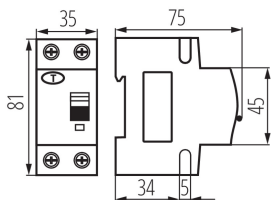

23220 KRO6-2/B6/30

FI relé kismegszakítóval, 6kA, 2P

5905339232205

Kismegszakítóval egybeépített életvédelmi relé: a hálózatban és a berendezésekben fellépő túlterhelés, zárlatok elleni védelmére, valamint elektromos áramkörök megszakítására szolgál, védi az embert áramütés ellen.

ÁLTALÁNOS ADATOK:

Szín: fehér

Beszereles helye: na szynę TH35

Szabvány: PN-EN 61009 -1

Hossz [mm]: 75

Szélesség [mm]: 35

Magasság [mm]: 81

MŰSZAKI ADATOK:

Névleges feszültség [V]: 230 AC

Névleges áram [A]: 6

Névleges frekvencia [Hz]: 50

Környezeti hőmérséklet-tartomány, melynek a termék ki lehet téve [° C]: -25÷40

Alkalmazott vezeték keresztmetszet-tartománya [mm²]:
10÷16

Áram-védőkapcsoló típusa: AC

Kioldási jellemzők: B

Áramkorlátozási osztály: 3

Modulok száma: 2

Névleges differenciál áram [mA]: 30

Névleges zárlati áram [A]: 6000

IP védettség fokozat: 20

Pólusok száma: 2

LOGISZTIKAI ADATOK:

Csomagolás típusa: 60

Darabszám közbenső csomagolásban: 1

Darabszám gyűjtőcsomagolásban: 60

Nettó egység súly [g]: 180

Súly [g]: 212.33

Egységcsomagolás hossza [cm]: 9

Egységcsomagolás szélessége [cm]: 4

Egységcsomagolás magassága [cm]: 8

Doboz súly [kg]: 12.7398

Karton szélessége [cm]: 28