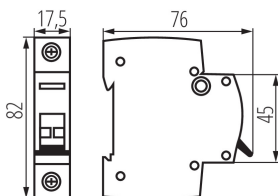

23230 KMI-1/25A

Moduláris kapcsoló

5905339232304

Névleges áramerősségű áramkörök szétkapcsolására szolgáló kismegszakító.

ÁLTALÁNOS ADATOK:

Felhasználási kategória: AC-22A

Szín: fehér

Alkalmazás helye: beltéri

Szabvány: PN-EN 60947-3

Hossz [mm]: 76

Szélesség [mm]: 17.5

Magasság [mm]: 82

MŰSZAKI ADATOK:

Névleges feszültség [V]: 230/400 AC

Névleges áram [A]: 25

Névleges frekvencia [Hz]: 50

Környezeti hőmérséklet-tartomány, melynek a termék ki lehet téve [° C]: -25÷45

Alkalmazott vezetékek keresztmetszet-tartománya [mm²]: 1÷50

Modulok száma: 1

IP védettségi fokozat: 20

LOGISZTIKAI ADATOK:

Csomagolás típusa: 12

Darabszám közbenső csomagolásban: 12

Darabszám gyűjtőcsomagolásban: 120

Nettó egység súly [g]: 76

Súly [g]: 86

Egységcsomagolás hossza [cm]: 2

Egységcsomagolás szélessége [cm]: 7.5

Egységcsomagolás magassága [cm]: 8.5

Doboz súlya [kg]: 10.32

Karton szélessége [cm]: 25

Doboz magassága [cm]: 19.5

Doboz hossza [cm]: 45

Karton térfogata [m³]: 0.021938