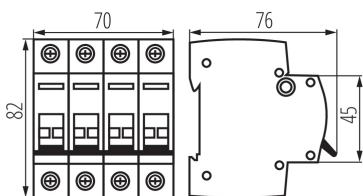

23237 KMI-4/100A

Moduláris kapcsoló

5905339232373

Névleges áramerősségű áramkörök szétkapcsolására szolgáló kismegszakító.

ÁLTALÁNOS ADATOK:

Felhasználási kategória: AC-22A

Szín: fehér

Alkalmazás helye: beltéri

Szabvány: PN-EN 60947-3

Hossz [mm]: 76

Szélesség [mm]: 70

Magasság [mm]: 82

MŰSZAKI ADATOK:

Névleges feszültség [V]: 230/400 AC

Névleges áram [A]: 100

Névleges frekvencia [Hz]: 50

Környezeti hőmérséklet-tartomány, melynek a termék ki lehet téve [° C]: -25÷45

Alkalmazott vezetékek keresztmetszet-tartománya [mm²]: 1÷50

Modulok száma: 4

IP védettségi fokozat: 20

LOGISZTIKAI ADATOK:

Csomagolás típusa: 3

Darabszám közbenső csomagolásban: 3

Darabszám gyűjtőcsomagolásban: 30

Nettó egységsúly [g]: 330

Súly [g]: 370

Egységcsomagolás hossza [cm]: 7.5

Egységcsomagolás szélessége [cm]: 7.5

Egységcsomagolás magassága [cm]: 8.5

Doboz súlya [kg]: 11.1

Karton szélessége [cm]: 25

Doboz magassága [cm]: 19.5

Doboz hossza [cm]: 46

Karton térfogata [m³]: 0.022425