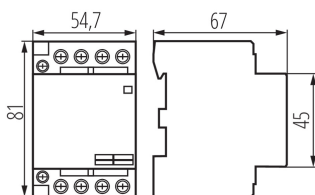

23254 KMC-40-40

Moduláris kontaktor, 230V AC vezérlés

5905339232540

Kapcsolók villamos fogyasztók automatikus bekapcsolására.
Alkalmazási kategóriák: AC7a, AC7b.

ÁLTALÁNOS ADATOK:

Felhasználási kategória: AC-7A, AC-7B

Szín: fehér

Beszereles helye: TH35 sínre

Alkalmazás helye: beltéri

Szabvány: PN-EN 60947-4-1

MŰSZAKI ADATOK:

Névleges feszültség [V]: 230 AC

Névleges frekvencia [Hz]: 50

Környezeti hőmérséklet-tartomány, melynek a termék ki lehet téve [° C]: -25÷40

Csatlakozó típusa: sorkapocs

Csatlakozó/megszakító érintkezők száma: 4/0

Modulok száma: 3

Névleges teljesítmény AC-7A/400: 40kW

Névleges teljesítmény AC-7B/400: 13kW

Tekercsfeszültség [V]: 230V AC 50/60Hz

Névleges áram I(N) AC-7A/AC-1: 40A

Névleges áram I(N) AC-7B/AC-1: 15A

IP védettség fokozat: 20

LOGISZTIKAI ADATOK:

Csomagolás típusa: 4

Darabszám közbenső csomagolásban: 4

Darabszám gyűjtőcsomagolásban: 40

Nettó egység súly [g]: 316

Súly [g]: 270

Egységcsomagolás hossza [cm]: 5.5

Egységcsomagolás szélessége [cm]: 7

Egységcsomagolás magassága [cm]: 8.5

Doboz súlya [kg]: 10.8

Karton szélessége [cm]: 24.5

Doboz magassága [cm]: 20

Doboz hossza [cm]: 46

Karton térfogata [m³]: 0.02254