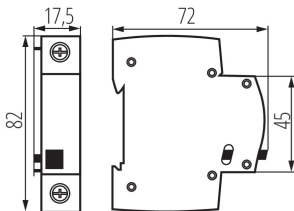

### ÁLTALÁNOS ADATOK:

**Szín:** fehér

**Szabvány:** EN60947-5-1

**Hossz [mm]:** 72

**Szélesség [mm]:** 17.5

**Magasság [mm]:** 82

### MŰSZAKI ADATOK:

**Modulok száma:** 1

**IP védeettségi fokozat:** 20

### LOGISZTIKAI ADATOK:

**Csomagolás típusa:** 12

**Darabszám közbenső csomagolásban:** 12

**Darabszám gyűjtőcsomagolásban:** 120

**Nettó egységsúly [g]:** 40

**Súly [g]:** 50

**Egységcsomagolás hossza [cm]:** 7.5

**Egységcsomagolás szélessége [cm]:** 2

**Egységcsomagolás magassága [cm]:** 8.5

**Doboz súlya [kg]:** 6

**Karton szélessége [cm]:** 25

**Doboz magassága [cm]:** 19.5

**Doboz hossza [cm]:** 45

**Karton térfogata [m<sup>3</sup>]:** 0.021938