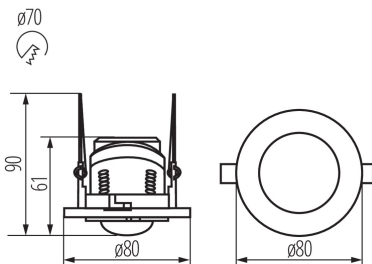

### ÁLTALÁNOS ADATOK:

**Szín:** fehér

**Beszereles helye:** szerelés: mennyezeti süllyesztett

**Alkalmazás helye:** beltéri

**Relé érintkezői közötti mikrorés:** igen

**Magasság [mm]:** 90

**Átmérő [mm]:** 80

**Érzékelő típusa:** PIR

**Csatlakozó típusa:** sorkapocs

**Alkalmazott vezetékek keresztmetszet-tartománya [mm<sup>2</sup>]:** 0,75÷1,5

**Érzékelő működési ideje [másodperc-perc]:** 10-15

**Érzékelő működési szöge [°]:** H360/V120