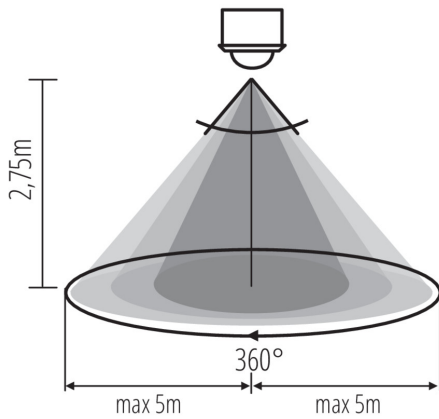

23451 MERGE ADJ-O

PIR mozgásérzékelő

EGYÉB INFORMÁCIÓK::

- érzékelési tartomány maximum 5m
- a mozgásérzékelő maximális vízszintes érzékelési tartománya 360°
- a világítás ideje 10s és 7min között állítható
- beállítható a környezeti megvilágítás szintje, amelynél a berendezés üzemel
- mozgásérzékelés 0,6...1,5m/s
- a mozgásérzékelő maximális függőleges érzékelési tartománya 120°