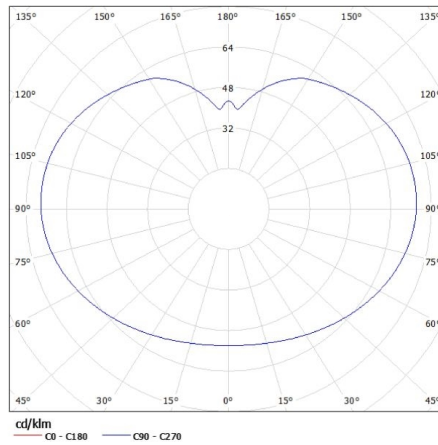

Cserélhető fényforrású kerti lámpatest

Doboz hossza [cm]: 74

Karton térfogata [m³]: 0.106856

EGYÉB INFORMÁCIÓK::

- a készletben 3 m vezeték

KANLUX S.A. (kat 23511) IDAVA 35 / Krzywa rozsyłu światła (biegunowo)