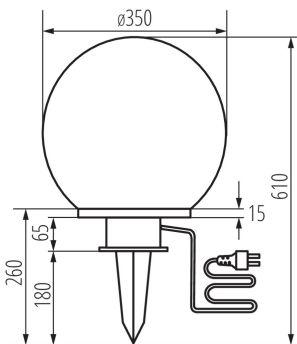

Cserélhető fényforrású kerti lámpatest

5905339235114

IP
44

Különleges, de egyszerű megjelenés - a Kanlux IDAVA tökéletes a kert megvilágítására. A lámpatest magas védelemmel rendelkezik, kialakítása és a műanyag búra megvédi a fényforrást a külső hatásoktól.

ÁLTALÁNOS ADATOK:

Szín: fehér

Beszereles helye: szerelés: talajba süllyesztett

Alkalmazás helye: kültéri

Minimális távolság a megvilágított tárgytól: 0,2m

A készlet tartalmazza a fényforrásokat: nem

Magasság [mm]: 610

Átmérő [mm]: 350

Vezeték hossz [m]: 3

MŰSZAKI ADATOK:

Névleges feszültség [V]: 220-240 AC

Névleges frekvencia [Hz]: 50

Maximális teljesítmény [W]: 40

Áramütés elleni védelmi osztály: II

Búra anyaga: műanyag

Fényforrások: GLS/CFL/LED

Foglalat : E27

Környezeti hőmérséklet-tartomány, melynek a termék ki lehet téve [° C]: -10÷35

Lámpaház anyaga: műanyag

Csatlakozó típusa: vezeték dugvillával

Alkalmazott vezetékek keresztmetszet-tartománya [mm²]: 0,5÷2,5

Vezeték keresztmetszete [mm²]: 1

IP védelem fokozat: 44

LOGISZTIKAI ADATOK:

Mértékegység: 1 darab

Csomagolás típusa: 2

Darabszám közbenső csomagolásban: 1

Darabszám gyűjtőcsomagolásban: 2

Nettó egységsúly [g]: 1100

Súly [g]: 2120

Egységcsomagolás hossza [cm]: 36

Egységcsomagolás szélessége [cm]: 36

Egységcsomagolás magassága [cm]: 36

Doboz súlya [kg]: 4.24

Karton szélessége [cm]: 38

Doboz magassága [cm]: 38

Létrehozás dátuma: 25.02.2022, 18:05

Fenntartjuk a műszaki változtatások bevezetésének jogát. A jelen anyagban található adatok jogi szempontból nem kötelező érvényűek. Fotometria: adott termék vizsgálatkor elért eredmények.