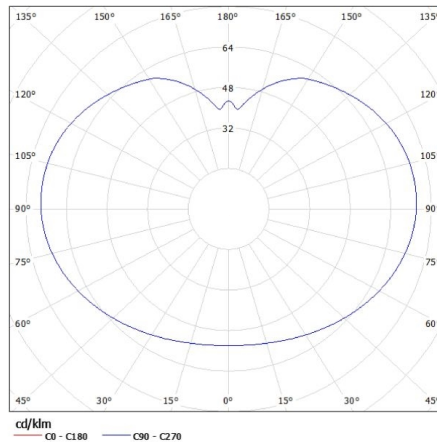

Cserélhető fényforrású kerti lámpatest

Doboz hossza [cm]: 47

Karton térfogata [m³]: 0.103823

EGYÉB INFORMÁCIÓK::

- a készletben 3 m vezeték

KANLUX S.A. (kat 23512) IDAVA 47 / Krzywa rozsyłu światła (biegunowo)