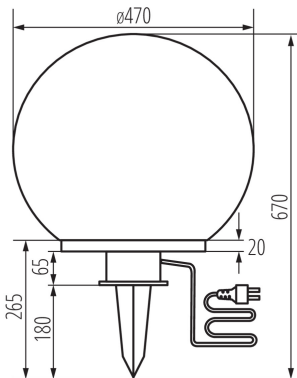

Cserélhető fényforrású kerti lámpatest

5905339235121

IP
44

Különleges, de egyszerű megjelenés - a Kanlux IDAVA tökéletes a kert megvilágítására. A lámpatest magas védelemmel rendelkezik, kialakítása és a műanyag búra megvédi a fényforrást a külső hatásoktól.

ÁLTALÁNOS ADATOK:

Szín: fehér

Beszereles helye: szerelés: talajba süllyesztett

Alkalmazás helye: kültéri

Minimális távolság a megvilágított tárgytól: 0,2m

A készlet tartalmazza a fényforrásokat: nem

Magasság [mm]: 670

Átmérő [mm]: 470

Vezeték hossz [m]: 3

MŰSZAKI ADATOK:

Névleges feszültség [V]: 220-240 AC

Névleges frekvencia [Hz]: 50

Maximális teljesítmény [W]: 40

Áramütés elleni védelmi osztály: II

Búra anyaga: műanyag

Fényforrások: GLS/CFL/LED

Foglalat : E27

Környezeti hőmérséklet-tartomány, melynek a termék ki lehet téve [° C]: -10÷35

Lámpaház anyaga: műanyag

Csatlakozó típusa: vezeték dugvillával

Alkalmazott vezetékek keresztmetszet-tartománya [mm²]: 0,5÷2,5

Vezeték keresztmetszete [mm²]: 1

IP védelem fokozat: 44

LOGISZTIKAI ADATOK:

Mértékegység: 1 darab

Csomagolás típusa: 1

Darabszám közbenső csomagolásban: 1

Darabszám gyűjtőcsomagolásban: 1

Nettó egység súly [g]: 1700

Súly [g]: 2780

Egységcsomagolás hossza [cm]: 47

Egységcsomagolás szélessége [cm]: 47

Egységcsomagolás magassága [cm]: 47

Doboz súlya [kg]: 2.78

Karton szélessége [cm]: 47

Doboz magassága [cm]: 47

Létrehozás dátuma: 25.02.2022, 18:05

Fenntartjuk a műszaki változtatások bevezetésének jogát. A jelen anyagban található adatok jogi szempontból nem kötelező érvényűek. Fotometria: adott termék vizsgálatkor elért eredmények.