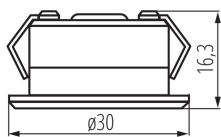

23521 IMBER LED CW

Dekorációs LED lámpatest

5905339235213

A Kanlux IMBER LED egy vízálló, süllyesztett lámpatest. Egyik előnye az alacsony üzemi hőmérséklet, minek köszönhetően korlátozás nélkül szerelhető be akár fába is. A lámpatest egyedi szerkezete egyenletes fényeloszlást biztosít, az alkalmazott LED diódák pedig nagyfokú energiahatékonyságot garantálnak. A Kanlux IMBER LED egy kiváló megoldás zuhanykabinok vagy tetőszél-burkolatok megvilágítására.

ÁLTALÁNOS ADATOK:

Szín: alumínium

Beszereles helye: szerelés: mennyezeti süllyesztett

Alkalmazás helye: beltéri

Minimális távolság a megvilágított tárgytól: 0,1m

Fényerőszabályozható: nem

A terméket nem lehet hőszigetelő anyaggal bevonni: igen

Magasság [mm]: 16.3

Átmérő [mm]: 30

Szerelési nyílás [mm]: Ø27

Integrált LED fényforrás: igen

MŰSZAKI ADATOK:

Névleges feszültség [V]: 12 AC; 12 DC

Maximális teljesítmény [W]: 1

Áramütés elleni védelmi osztály: III

Fényforrás felfűtési ideje [s]: ≤1

Fényforrás gyújtási ideje [s]: ≤0,5

IP védettség fokozat: 65

Dekorációs LED lámpatest

LOGISZTIKAI ADATOK:

Mértékegység: 1 darab
Csomagolás típusa: 200
Darabszám közbenső csomagolásban: 1
Darabszám gyűjtőcsomagolásban: 200
Darabszám egy raklap rétegen: 1400
Nettó egység súly [g]: 14
Súly [g]: 38.5
Egységcsomagolás hossza [cm]: 2
Egységcsomagolás szélessége [cm]: 9
Egységcsomagolás magassága [cm]: 12
Doboz súlya [kg]: 7.7
Karton szélessége [cm]: 46.5
Doboz magassága [cm]: 23
Doboz hossza [cm]: 47
Karton térfogata [m³]: 0.050267