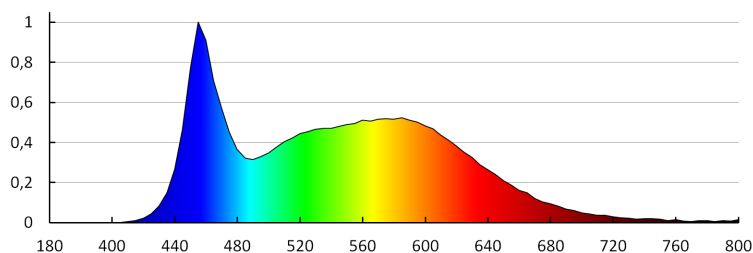

LOGISZTIKAI ADATOK:

Mértékegység: 1 darab
Csomagolás típusa: 200
Darabszám közbenső csomagolásban: 1
Darabszám gyűjtőcsomagolásban: 200
Darabszám egy raklap rétegen: 1400
Nettó egység súly [g]: 14
Súly [g]: 38.5
Egységcsomagolás hossza [cm]: 2
Egységcsomagolás szélessége [cm]: 9
Egységcsomagolás magassága [cm]: 12
Doboz súlya [kg]: 7.7
Karton szélessége [cm]: 46.5
Doboz magassága [cm]: 23
Doboz hossza [cm]: 47
Karton térfogata [m³]: 0.050267