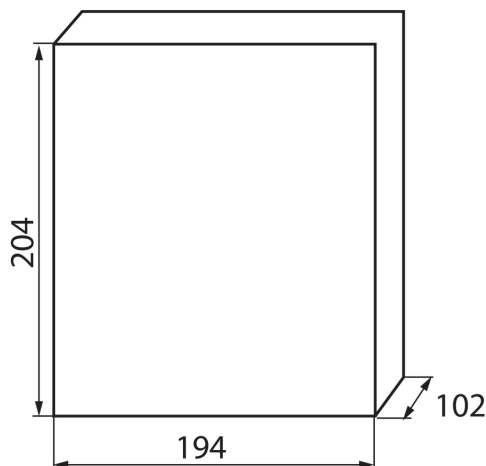

23610 KDB-S06T

KDB elosztódoboz

5905339236104

A KDB termékcsaládba tartozó elosztódobozok megfelelnek a 650°C hőmérsékletű hőnek való ellenállási követelménynek és kizárólag nem éghető felületeken alkalmazhatók (pl. nem éghető anyagból készült falfelületek). Nem alkalmazhatók gyúlékony felületeken (pl. gipszkartonon, fán, stb.).

ÁLTALÁNOS ADATOK:

Szín: fehér / kék

Beszereles helye: szerelés: oldalfali

Hossz [mm]: 194

Szélesség [mm]: 102

Magasság [mm]: 204

MŰSZAKI ADATOK:

Névleges feszültség [V]: 230/400 AC

Sorok száma: 1

LOGISZTIKAI ADATOK:

Mértékegység: 1 darab

Csomagolás típusa: 20

Darabszám közbenső csomagolásban: 1

Darabszám gyűjtőcsomagolásban: 20

Nettó egységsúly [g]: 522

Súly [g]: 712

Egységcsomagolás hossza [cm]: 21

Egységcsomagolás szélessége [cm]: 10.5

Egységcsomagolás magassága [cm]: 20

Doboz súlya [kg]: 14.24

Karton szélessége [cm]: 45

Doboz magassága [cm]: 43

Doboz hossza [cm]: 55

Karton térfogata [m³]: 0.106425