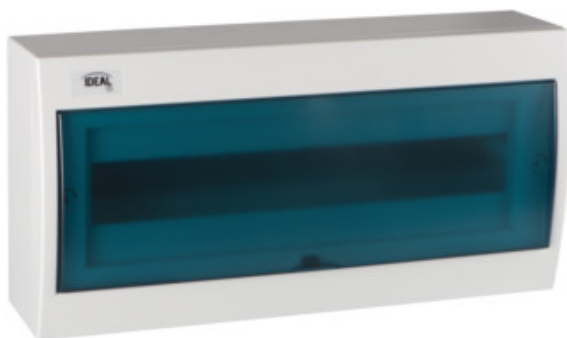

23613 KDB-S18T

KDB elosztódoboz

5905339236135

A KDB termékcsaládba tartozó elosztódobozok megfelelnek a 650°C hőmérsékletű hőnek való ellenállási követelménynek és kizárólag nem éghető felületeken alkalmazhatók (pl. nem éghető anyagból készült falfelületek). Nem alkalmazhatók gyúlékony felületeken (pl. gipszkartonon, fán, stb.).

ÁLTALÁNOS ADATOK:

Szín: fehér / kék

Ajtó színe: kék

Beszereles helye: szerelés: oldalfali

Szabvány: PN-EN 62208

Hossz [mm]: 410

Szélesség [mm]: 102

Magasság [mm]: 204