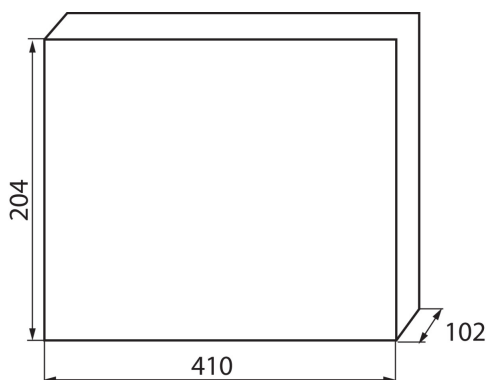

23613 KDB-S18T

KDB elosztódoboz

5905339236135

A KDB termékcsaládba tartozó elosztódobozok megfelelnek a 650°C hőmérsékletű hőnek való ellenállási követelménynek és kizárólag nem éghető felületeken alkalmazhatók (pl. nem éghető anyagból készült falfelületek). Nem alkalmazhatók gyúlékony felületeken (pl. gipszkartonon, fán, stb.).

ÁLTALÁNOS ADATOK:

Szín: fehér / kék

Ajtó színe: kék

Beszereles helye: szerelés: oldalfali

Szabvány: PN-EN 62208

Hossz [mm]: 410

Szélesség [mm]: 102

Magasság [mm]: 204

Súly [g]: 1410

Egységcsomagolás hossza [cm]: 21

Egységcsomagolás szélessége [cm]: 11

Egységcsomagolás magassága [cm]: 42

Doboz súlya [kg]: 14.1

Karton szélessége [cm]: 44.5

Doboz magassága [cm]: 44

Doboz hossza [cm]: 57