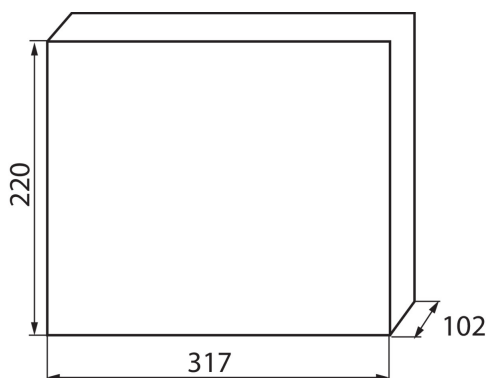

23618 KDB-F12T

KDB elosztódoboz

5905339236180

A KDB termékcsaládba tartozó elosztódobozok megfelelnek a 650°C hőmérsékletű hőnek való ellenállási követelménynek és kizárólag nem éghető felületeken alkalmazhatók (pl. nem éghető anyagból készült falfelületek). Nem alkalmazhatók gyúlékony felületeken (pl. gipszkartonon, fán, stb.).

ÁLTALÁNOS ADATOK:

Szín: fehér / kék

Ajtó színe: kék

Beszereles helye: szerelés: fali süllyesztett

Szabvány: PN-EN 62208

Hossz [mm]: 317

Szélesség [mm]: 102

Magasság [mm]: 220

IK fokozat: 07

IP védettségi fokozat: 30

Sorok száma: 1

LOGISZTIKAI ADATOK:

Csomagolás típusa: 10

Darabszám közbenső csomagolásban: 1

Darabszám gyűjtőcsomagolásban: 10

Nettó egységsúly [g]: 816

Súly [g]: 1146

Egységcsomagolás hossza [cm]: 22.5

Egységcsomagolás szélessége [cm]: 10.5

Egységcsomagolás magassága [cm]: 32

Doboz súlya [kg]: 11.46

Karton szélessége [cm]: 46

Doboz magassága [cm]: 34.5

Doboz hossza [cm]: 54