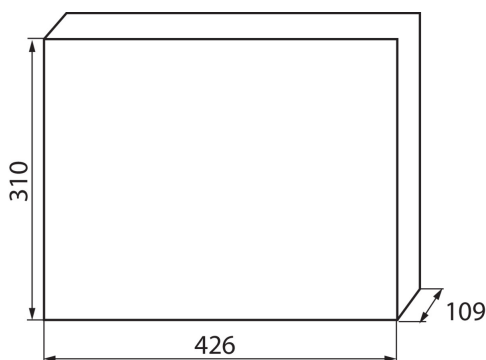

23621 KDB-F36T

KDB elosztódoboz

5905339236210

A KDB termékcsaládba tartozó elosztódobozok megfelelnek a 650°C hőmérsékletű hőnek való ellenállási követelménynek és kizárólag nem éghető felületeken alkalmazhatók (pl. nem éghető anyagból készült falfelületek). Nem alkalmazhatók gyúlékony felületeken (pl. gipszkartonon, fán, stb.).

ÁLTALÁNOS ADATOK:

Szín: fehér / kék

Ajtó színe: kék

Beszereles helye: szerelés: fali süllyesztett

Szabvány: PN-EN 62208

Hossz [mm]: 426

Szélesség [mm]: 109

Magasság [mm]: 310

IK fokozat: 07

IP védelemtípus: 30

Sorok száma: 2

LOGISZTIKAI ADATOK:

Csomagolás típusa: 5

Darabszám közbenső csomagolásban: 1

Darabszám gyűjtőcsomagolásban: 5

Nettó egység súly [g]: 1700

Súly [g]: 2250

Egységcsomagolás hossza [cm]: 33

Egységcsomagolás szélessége [cm]: 11.5

Egységcsomagolás magassága [cm]: 43.5

Doboz súlya [kg]: 11.25

Karton szélessége [cm]: 35

Doboz magassága [cm]: 46

Doboz hossza [cm]: 59