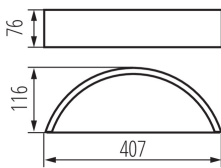

Fali lámpatest

5905339237569

A Kanlux JASMIN lámpák modern és attraktív megjelenésűek. A lámpatest fából és homokfúvott üvegből készült, ami egyenletesen szórja a fényt. A fa és üveg klasszikus kombinációjaként a lámpatest egyedi karaktert ad bármilyen enteriőrnek.

ÁLTALÁNOS ADATOK:

Szín: wenge

Beszereles helye: szerelés: oldalfali

Alkalmazás helye: beltéri

Minimális távolság a megvilágított tárgytól: 0,5m

A terméket nem lehet hőszigetelő anyaggal bevonni: igen

A készlet tartalmazza a fényforrásokat: nem

Lámpatest világitási iránya: fel és le

Hossz [mm]: 407

Szélesség [mm]: 116

Magasság [mm]: 76

MŰSZAKI ADATOK:

Névleges feszültség [V]: 220-240 AC

Névleges frekvencia [Hz]: 50

Maximális teljesítmény [W]: max 20

Áramütés elleni védelmi osztály: I

Búra anyaga: üveg

Fényforrások: GLS/CFL/LED

Foglalat : E27

Környezeti hőmérséklet-tartomány, melynek a termék ki

lehet téve [° C]: 5÷25

Lámpaház anyaga: fa

Csatlakozó típusa: sorkapocs

IP védettség fokozat: 20

LOGISZTIKAI ADATOK:

Mértékegység: 1 darab

Csomagolás típusa: 1

Darabszám közbenső csomagolásban: 1

Darabszám gyűjtőcsomagolásban: 1

Nettó egység súly [g]: 1050

Súly [g]: 1230

Egységcsomagolás hossza [cm]: 43

Egységcsomagolás szélessége [cm]: 17.5

Egységcsomagolás magassága [cm]: 8.5

Doboz súlya [kg]: 1.23

Karton szélessége [cm]: 17.5

Doboz magassága [cm]: 8.5