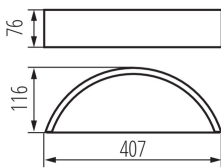

Fali lámpatest

5905339237576

A Kanlux JASMIN lámpák modern és attraktív megjelenésűek. A lámpatest fából és homokfúvott üvegből készült, ami egyenletesen szórja a fényt. A fa és üveg klasszikus kombinációjaként a lámpatest egyedi karaktert ad bármilyen enteriőrnek.

ÁLTALÁNOS ADATOK:

Szín: fehér tölgy

Beszereles helye: szerelés: oldalfali

Alkalmazás helye: beltéri

Minimális távolság a megvilágított tárgytól: 0,5m

A terméket nem lehet hőszigetelő anyaggal bevonni: igen

A készlet tartalmazza a fényforrásokat: nem

Lámpatest világítási iránya: fel és le

Hossz [mm]: 407

Szélesség [mm]: 116

Magasság [mm]: 76

MŰSZAKI ADATOK:

Névleges feszültség [V]: 220-240 AC

Névleges frekvencia [Hz]: 50

Maximális teljesítmény [W]: max 20

Áramütés elleni védelmi osztály: I

Búra anyaga: üveg

Fényforrások: GLS/CFL/LED

Foglalat : E27

Környezeti hőmérséklet-tartomány, melynek a termék ki lehet téve [° C]: 5÷25

Lámpaház anyaga: fa

Csatlakozó típusa: sorkapocs

IP védettség fokozat: 20

LOGISZTIKAI ADATOK:

Mértékegység: 1 darab

Csomagolás típusa: 1

Darabszám közbenső csomagolásban: 1

Darabszám gyűjtőcsomagolásban: 1

Nettó egység súly [g]: 1050

Súly [g]: 1230

Egységcsomagolás hossza [cm]: 43

Egységcsomagolás szélessége [cm]: 17.5

Egységcsomagolás magassága [cm]: 8.5

Doboz súlya [kg]: 1.23

Karton szélessége [cm]: 17.5

Doboz magassága [cm]: 8.5