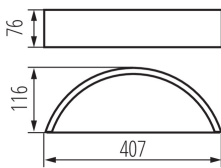

Fali lámpatest

5905339237583

A Kanlux JASMIN lámpák modern és attraktív megjelenésűek. A lámpatest fából és homokfúvott üvegből készült, ami egyenletesen szórja a fényt. A fa és üveg klasszikus kombinációjaként a lámpatest egyedi karaktert ad bármilyen enteriőrnek.

ÁLTALÁNOS ADATOK:

Szín: fehér

Beszereles helye: szerelés: oldalfali

Alkalmazás helye: beltéri

Minimális távolság a megvilágított tárgytól: 0,5m

A terméket nem lehet hőszigetelő anyaggal bevonni: igen

A készlet tartalmazza a fényforrásokat: nem

Lámpatest világitási iránya: fel és le

Hossz [mm]: 407

Szélesség [mm]: 116

Magasság [mm]: 76

MŰSZAKI ADATOK:

Névleges feszültség [V]: 220-240 AC

Névleges frekvencia [Hz]: 50

Maximális teljesítmény [W]: max 20

Áramütés elleni védelmi osztály: I

Búra anyaga: üveg

Fényforrások: GLS/CFL/LED

Foglalat : E27

Környezeti hőmérséklet-tartomány, melynek a termék ki lehet téve [° C]: 5÷25

Lámpaház anyaga: fa

Csatlakozó típusa: sorkapocs

IP védettség fokozat: 20

LOGISZTIKAI ADATOK:

Mértékegység: 1 darab

Csomagolás típusa: 1

Darabszám közbenső csomagolásban: 1

Darabszám gyűjtőcsomagolásban: 1

Nettó egység súly [g]: 1050

Súly [g]: 1230

Egységcsomagolás hossza [cm]: 43

Egységcsomagolás szélessége [cm]: 17.5

Egységcsomagolás magassága [cm]: 8.5

Doboz súlya [kg]: 1.23

Karton szélessége [cm]: 17.5

Doboz magassága [cm]: 8.5