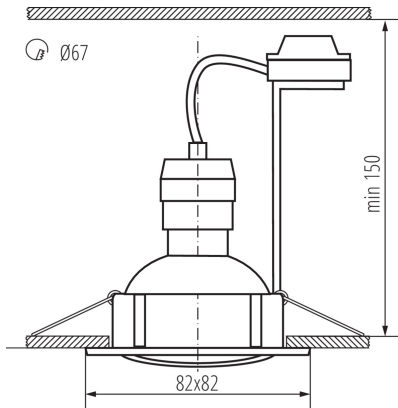

23843 TRIBIS II L AB

A set of recessed downlights with a light source (included)

5905339238436

ÁLTALÁNOS ADATOK:

Szín: patinált réz

Védőburokkal ellátott fényforrás használata kötelező: igen

Beszereles helye: szerelés: mennyezeti süllyesztett

Alkalmazás helye: beltéri

Minimális távolság a megvilágított tárgytól: 0,5m

A termék normál gyúlékony felületre nem szerelhető: >35W

A terméket nem lehet hőszigetelő anyaggal bevonni: igen

A készlet tartalmazza a fényforrásokat: igen

Hossz [mm]: 82

Szélesség [mm]: 82

Magasság [mm]: 27

Szerelési nyílás [mm]: Ø67

MŰSZAKI ADATOK:

Névleges feszültség [V]: 220-240 AC

Névleges frekvencia [Hz]: 50

Maximális teljesítmény [W]: 3 x max 10

Alkalmazott vezetékek keresztmetszet-tartománya [mm²]: 0,75÷2,5

Lámpatest állíthatósága szögben: egy tengelyben

Lámpatest állíthatósága szögben [°]: 50

IP védettségi fokozat: 20

LOGISZTIKAI ADATOK:

Mértékegység: 1 darab