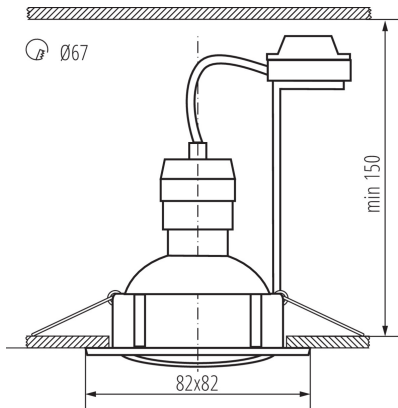

23844 TRIBIS II L C

A set of recessed downlights with a light source (included)

5905339238443

ÁLTALÁNOS ADATOK:

Szín: króm

Védőburokkal ellátott fényforrás használata kötelező: igen

Beszereles helye: szerelés: mennyezeti süllyesztett

Alkalmazás helye: beltéri

Minimális távolság a megvilágított tárgytól: 0,5m

A termék normál gyúlékony felületre nem szerelhető: >35W

A terméket nem lehet hőszigetelő anyaggal bevonni: igen

A készlet tartalmazza a fényforrásokat: igen

Hossz [mm]: 82

Szélesség [mm]: 82

Magasság [mm]: 27

Szerelési nyílás [mm]: Ø67

MŰSZAKI ADATOK:

Névleges feszültség [V]: 220-240 AC

Névleges frekvencia [Hz]: 50

Maximális teljesítmény [W]: 3 x max 10

Alkalmazott vezetékek keresztmetszet-tartománya [mm²]: 0,75÷2,5

Lámpatest állíthatósága szögben: egy tengelyben

Lámpatest állíthatósága szögben [°]: 50

IP védettségi fokozat: 20

LOGISZTIKAI ADATOK:

Mértékegység: 1 darab