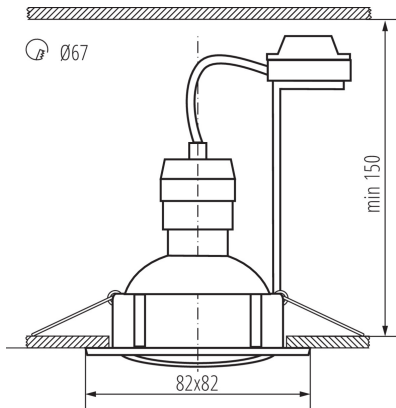

### ÁLTALÁNOS ADATOK:

**Szín:** matt króm

**Védőburokkal ellátott fényforrás használata kötelező:** igen

**Beszereles helye:** szerelés: mennyezeti süllyesztett

**Alkalmazás helye:** beltéri

**Minimális távolság a megvilágított tárgytól:** 0,5m

**A termék normál gyúlékony felületre nem szerelhető:** >35W

**A terméket nem lehet hőszigetelő anyaggal bevonni:** igen

**A készlet tartalmazza a fényforrásokat:** igen

**Hossz [mm]:** 82

**Szélesség [mm]:** 82

**Magasság [mm]:** 27

**Szerelési nyílás [mm]:** Ø67

**Környezeti hőmérséklet-tartomány, melynek a termék ki lehet téve [° C]:** 5÷25

**Lámpaház anyaga:** acél

**Csatlakozó típusa:** csavaros sorkapocs

**Alkalmazott vezetékek keresztmetszet-tartománya [mm<sup>2</sup>]:** 0,75÷2,5