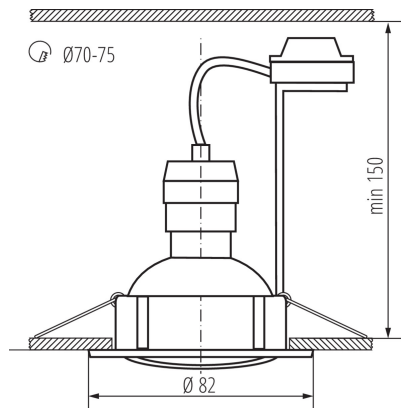

23846 TRIBIS II O AB

A set of recessed downlights with a light source (included)

5905339238467

ÁLTALÁNOS ADATOK:

Szín: patinált réz

Védőburokkal ellátott fényforrás használata kötelező: igen

Beszereles helye: szerelés: mennyezeti süllyesztett

Alkalmazás helye: beltéri

Minimális távolság a megvilágított tárgytól: 0,5m

A termék normál gyúlékony felületre nem szerelhető: >35W

A terméket nem lehet hőszigetelő anyaggal bevonni: igen

A készlet tartalmazza a fényforrásokat: igen

Magasság [mm]: 22

Átmérő [mm]: 82

Szerelési nyílás [mm]: Ø70-75

MŰSZAKI ADATOK:

Névleges feszültség [V]: 220-240 AC

Névleges frekvencia [Hz]: 50

Maximális teljesítmény [W]: 3 x max 10

Áramütés elleni védelmi osztály: II

Fényforrások: PAR16

Foglalat : GU10

Környezeti hőmérséklet-tartomány, melynek a termék ki lehet téve [° C]: 5÷25

Lámpaház anyaga: acél

Csatlakozó típusa: csavaros sorkapocs

Alkalmazott vezetékek keresztmetszet-tartománya [mm²]: 0,75÷2,5

Lámpatest állíthatósága szögben: egy tengelyben

Lámpatest állíthatósága szögben [°]: 50

IP védettségi fokozat: 20

LOGISZTIKAI ADATOK:

Mértékegység: 1 darab

Csomagolás típusa: 20

Darabszám közbenső csomagolásban: 1

Darabszám gyűjtőcsomagolásban: 20