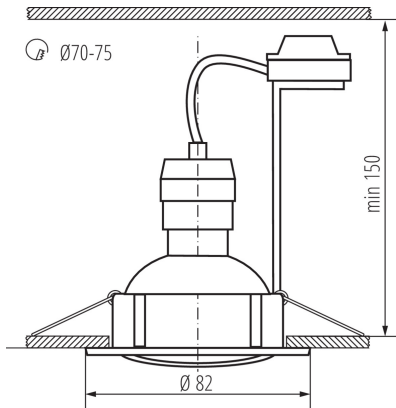

23847 TRIBIS II O C

A set of recessed downlights with a light source (included)

5905339238474

ÁLTALÁNOS ADATOK:

Szín: króm

Védőburokkal ellátott fényforrás használata kötelező: igen

Beszereles helye: szerelés: mennyezeti süllyesztett

Alkalmazás helye: beltéri

Minimális távolság a megvilágított tárgytól: 0,5m

A termék normál gyúlékony felületre nem szerelhető: >35W

A terméket nem lehet hőszigetelő anyaggal bevonni: igen

A készlet tartalmazza a fényforrásokat: igen

Magasság [mm]: 22

Átmérő [mm]: 82

Szerelési nyílás [mm]: Ø70-75

MŰSZAKI ADATOK:

Névleges feszültség [V]: 220-240 AC

Névleges frekvencia [Hz]: 50

Maximális teljesítmény [W]: 3 x max 10

Áramütés elleni védelmi osztály: II

Lámpatest állíthatósága szögben: egy tengelyben

Lámpatest állíthatósága szögben [°]: 50

IP védettségi fokozat: 20

LOGISZTIKAI ADATOK:

Mértékegység: 1 darab

Csomagolás típusa: 20

Darabszám közbenső csomagolásban: 1