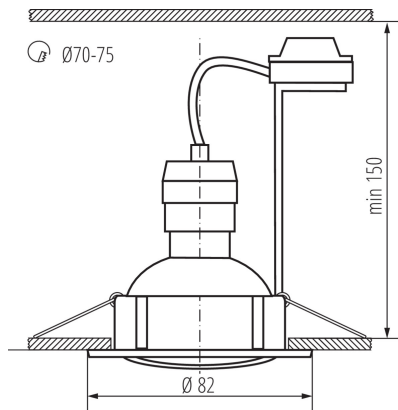

23848 TRIBIS II O C/M

A set of recessed downlights with a light source (included)

5905339238481

ÁLTALÁNOS ADATOK:

Szín: matt króm

Védőburokkal ellátott fényforrás használata kötelező: igen

Beszereles helye: szerelés: mennyezeti süllyesztett

Alkalmazás helye: beltéri

Minimális távolság a megvilágított tárgytól: 0,5m

A termék normál gyúlékony felületre nem szerelhető: >35W

A terméket nem lehet hőszigetelő anyaggal bevonni: igen

A készlet tartalmazza a fényforrásokat: igen

Magasság [mm]: 22

Átmérő [mm]: 82

Szerelési nyílás [mm]: Ø70-75

MŰSZAKI ADATOK:

Névleges feszültség [V]: 220-240 AC

Névleges frekvencia [Hz]: 50

Maximális teljesítmény [W]: 3 x max 10

Áramütés elleni védelmi osztály: II

Fényforrások: PAR16

Foglalat : GU10

Környezeti hőmérséklet-tartomány, melynek a termék ki lehet téve [° C]: 5÷25

Lámpaház anyaga: acél

Csatlakozó típusa: csavaros sorkapocs

Alkalmazott vezetékek keresztmetszet-tartománya [mm²]: 0,75÷2,5

Lámpatest állíthatósága szögben: egy tengelyben

Lámpatest állíthatósága szögben [°]: 50

IP védettségi fokozat: 20

LOGISZTIKAI ADATOK:

Mértékegység: 1 darab

Csomagolás típusa: 20

Darabszám közbenső csomagolásban: 1

Darabszám gyűjtőcsomagolásban: 20