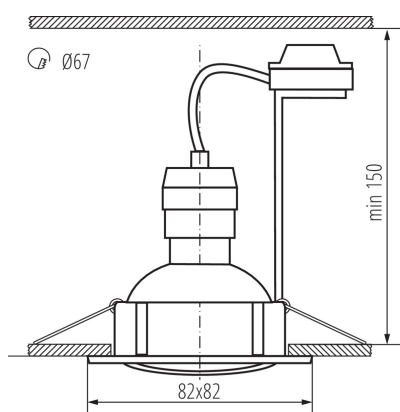

### ÁLTALÁNOS ADATOK:

**Szín:** fehér

**Védőburokkal ellátott fényforrás használata kötelező:** igen

**Beszereles helye:** szerelés: mennyezeti süllyesztett

**Alkalmazás helye:** beltéri

**Minimális távolság a megvilágított tárgytól:** 0,5m

**A termék normál gyúlékony felületre nem szerelhető:** >35W

**A terméket nem lehet hőszigetelő anyaggal bevonni:** igen

**A készlet tartalmazza a fényforrásokat:** igen

**Hossz [mm]:** 82

**Szélesség [mm]:** 82

**Magasság [mm]:** 27

**Szerelési nyílás [mm]:** Ø67

**Környezeti hőmérséklet-tartomány, melynek a termék ki lehet téve [° C]:** 5÷25

**Lámpaház anyaga:** acél

**Csatlakozó típusa:** csavaros sorkapocs

**Alkalmazott vezetékek keresztmetszet-tartománya [mm<sup>2</sup>]:** 0,75÷2,5