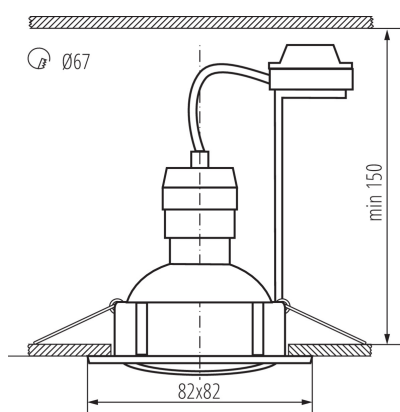

23853 TRIBIS II L B

A set of recessed downlights with a light source (included)

5905339238535

ÁLTALÁNOS ADATOK:

Szín: fekete

Védőburokkal ellátott fényforrás használata kötelező: igen

Beszereles helye: szerelés: mennyezeti süllyesztett

Alkalmazás helye: beltéri

Minimális távolság a megvilágított tárgytól: 0,5m

A termék normál gyúlékony felületre nem szerelhető: >35W

A terméket nem lehet hőszigetelő anyaggal bevonni: igen

A készlet tartalmazza a fényforrásokat: igen

Hossz [mm]: 82

Szélesség [mm]: 82

Magasság [mm]: 27

Szerelési nyílás [mm]: Ø67

MŰSZAKI ADATOK:

Névleges feszültség [V]: 220-240 AC

Névleges frekvencia [Hz]: 50

Maximális teljesítmény [W]: 3 x max 10

Alkalmazott vezetékek keresztmetszet-tartománya [mm²]: 0,75÷2,5

Lámpatest állíthatósága szögben: egy tengelyben

Lámpatest állíthatósága szögben [°]: 50

IP védettségi fokozat: 20

LOGISZTIKAI ADATOK:

Mértékegység: 1 darab