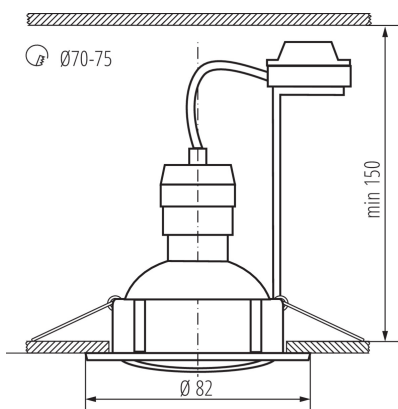

23854 TRIBIS II O W

A set of recessed downlights with a light source (included)

5905339238542

ÁLTALÁNOS ADATOK:

Szín: fehér

Védőburokkal ellátott fényforrás használata kötelező: igen

Beszereles helye: szerelés: mennyezeti süllyesztett

Alkalmazás helye: beltéri

Minimális távolság a megvilágított tárgytól: 0,5m

A termék normál gyúlékony felületre nem szerelhető: >35W

A terméket nem lehet hőszigetelő anyaggal bevonni: igen

A készlet tartalmazza a fényforrásokat: igen

Magasság [mm]: 22

Átmérő [mm]: 82

Szerelési nyílás [mm]: Ø70-75

MŰSZAKI ADATOK:

Névleges feszültség [V]: 220-240 AC

Névleges frekvencia [Hz]: 50

Maximális teljesítmény [W]: 3 x max 10

Áramütés elleni védelmi osztály: II

Fényforrások: PAR16

Foglalat : GU10

Környezeti hőmérséklet-tartomány, melynek a termék ki lehet téve [° C]: 5÷25

Lámpaház anyaga: acél

Csatlakozó típusa: csavaros sorkapocs

Alkalmazott vezetékek keresztmetszet-tartománya [mm²]: 0,75÷2,5

Lámpatest állíthatósága szögben: egy tengelyben

Lámpatest állíthatósága szögben [°]: 50

IP védelességi fokozat: 20

LOGISZTIKAI ADATOK:

Mértékegység: 1 darab

Csomagolás típusa: 20

Darabszám közbenső csomagolásban: 1

Darabszám gyűjtőcsomagolásban: 20