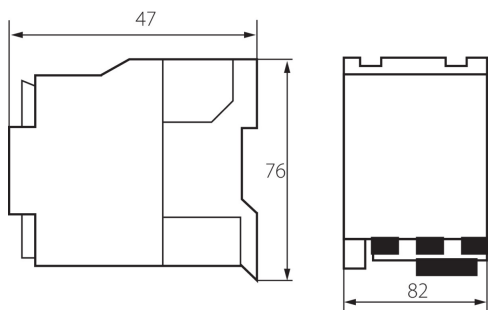

24102 KCP-12-230

KCP teljesítmény kontaktor

5905339241023

A mágneskapcsolók váltakozó áramú áramkörök kapcsolására szolgálnak AC3 alkalmazási kategóriában. A kínálatban szereplő termékek tartománya 32A-ig terjed. A kapcsolók alap kivitelben 1NO segédérintkezőkkel rendelkeznek.

ÁLTALÁNOS ADATOK:

Felhasználási kategória: AC-3

Szín: fehér

Beszereles helye: TH35 sínre

Szabvány: PN-EN 60947-4-1

MŰSZAKI ADATOK:

Névleges frekvencia [Hz]: 50

Csatlakozó típusa: sorkapocs

AC-3 elektromos kapcsolási gyakoriság [szám/óra]: 1200

AC-4 elektromos kapcsolási gyakoriság [szám/óra]: 300

Mechanikai kapcsolási gyakoriság [szám/óra]: 3600

Impedancia na biegun [mΩ]: 2.5

Névleges üzemi teljesítmény AC-3 220-240V: 3kW

Névleges üzemi teljesítmény AC-3 380-400V: 5,5kW

Névleges üzemi teljesítmény AC-3 415V: 5,5kW

Névleges üzemi teljesítmény AC-3 440V: 5,5kW

Névleges üzemi teljesítmény AC-3 660-690V: 7,5kW

Tekercsfeszültség [V]: 230 AC

Névleges kapcsolási feszültség U_e [V]: 400

Konvencionális termikus áram I_{th} [A]: 25

Meghúzási nyomaték [Nm]: 1,7Nm

IP védettség fokozat: 20

Fő csatlakozók: 3

Segédcsatlakozók: 1

Névleges szigetelési feszültség U_i [V]: 690

Névleges lökőfeszültség-állóság U_{imp} [V]: 6000

Névleges kapcsolási áram I_e [A]: 12

Névleges üzemi áram 380V - In AC-3: 12A

Névleges üzemi áram 380V - In AC-4: 5A

Névleges üzemi áram 440V - In AC-1: 25A

Névleges üzemi áram 660V - In AC-3: 8,9A

Névleges üzemi áram 660V - In AC-4: 2A

Elektromos élettartam (x10³) ac-3: 1000

Elektromos élettartam (x10³) ac-4: 200

Mechanikus élettartam (x10⁶): 10Nm