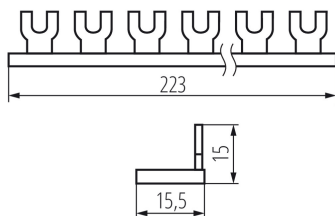

24210 KBBU-1x12

Réz soroló sín, kerék

5905339242105

ÁLTALÁNOS ADATOK:

Szín: fehér

Szabvány: PN-EN 60947-7-1

Hossz [mm]: 223

Szélesség [mm]: 15.5

Magasság [mm]: 15

MŰSZAKI ADATOK:

Névleges feszültség [V]: 230/400 AC

Névleges áram [A]: 63

Névleges frekvencia [Hz]: 50

Csatlakoztatás típusa: u típus

Pólusok száma: 1

Névleges keresztmetszet [mm²]: 13.5

LOGISZTIKAI ADATOK:

Csomagolás típusa: 500

Darabszám közbenső csomagolásban: 1

Darabszám gyűjtőcsomagolásban: 500

Nettó egységsúly [g]: 50

Súly [g]: 50.74

Egységcsomagolás hossza [cm]: 22.5

Egységcsomagolás szélessége [cm]: 1.5

Egységcsomagolás magassága [cm]: 1.5

Doboz súlya [kg]: 25.37

Karton szélessége [cm]: 24.5

Doboz magassága [cm]: 21.5

Doboz hossza [cm]: 30

Karton térfogata [m³]: 0.015803