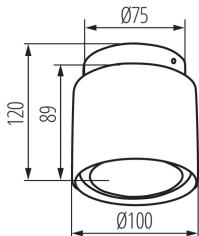

24362 SONOR GU10 CO-B WW

Mennyezeti spot lámpatest