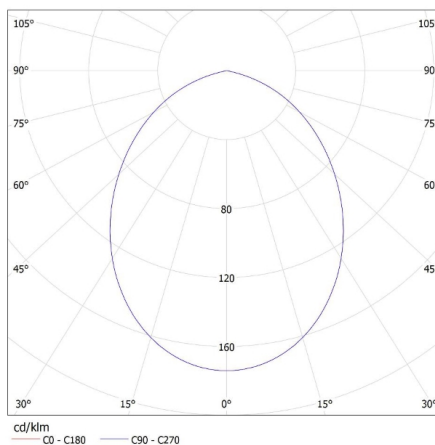

LOGISZTIKAI ADATOK:

Mértékegység: 1 darab

Csomagolás típusa: 20

Darabszám gyűjtőcsomagolásban: 20

Nettó egység súly [g]: 480

Súly [g]: 559.5

Egységcsomagolás hossza [cm]: 10.5

Egységcsomagolás szélessége [cm]: 10.5

Egységcsomagolás magassága [cm]: 14

Doboz súlya [kg]: 11.19

Karton szélessége [cm]: 23

Doboz magassága [cm]: 30

Doboz hossza [cm]: 54

Karton térfogata [m³]: 0.03726

KANLUX S.A. (kat 24362) SONOR GU10 CO-B + TOMI / LDC (Polar)